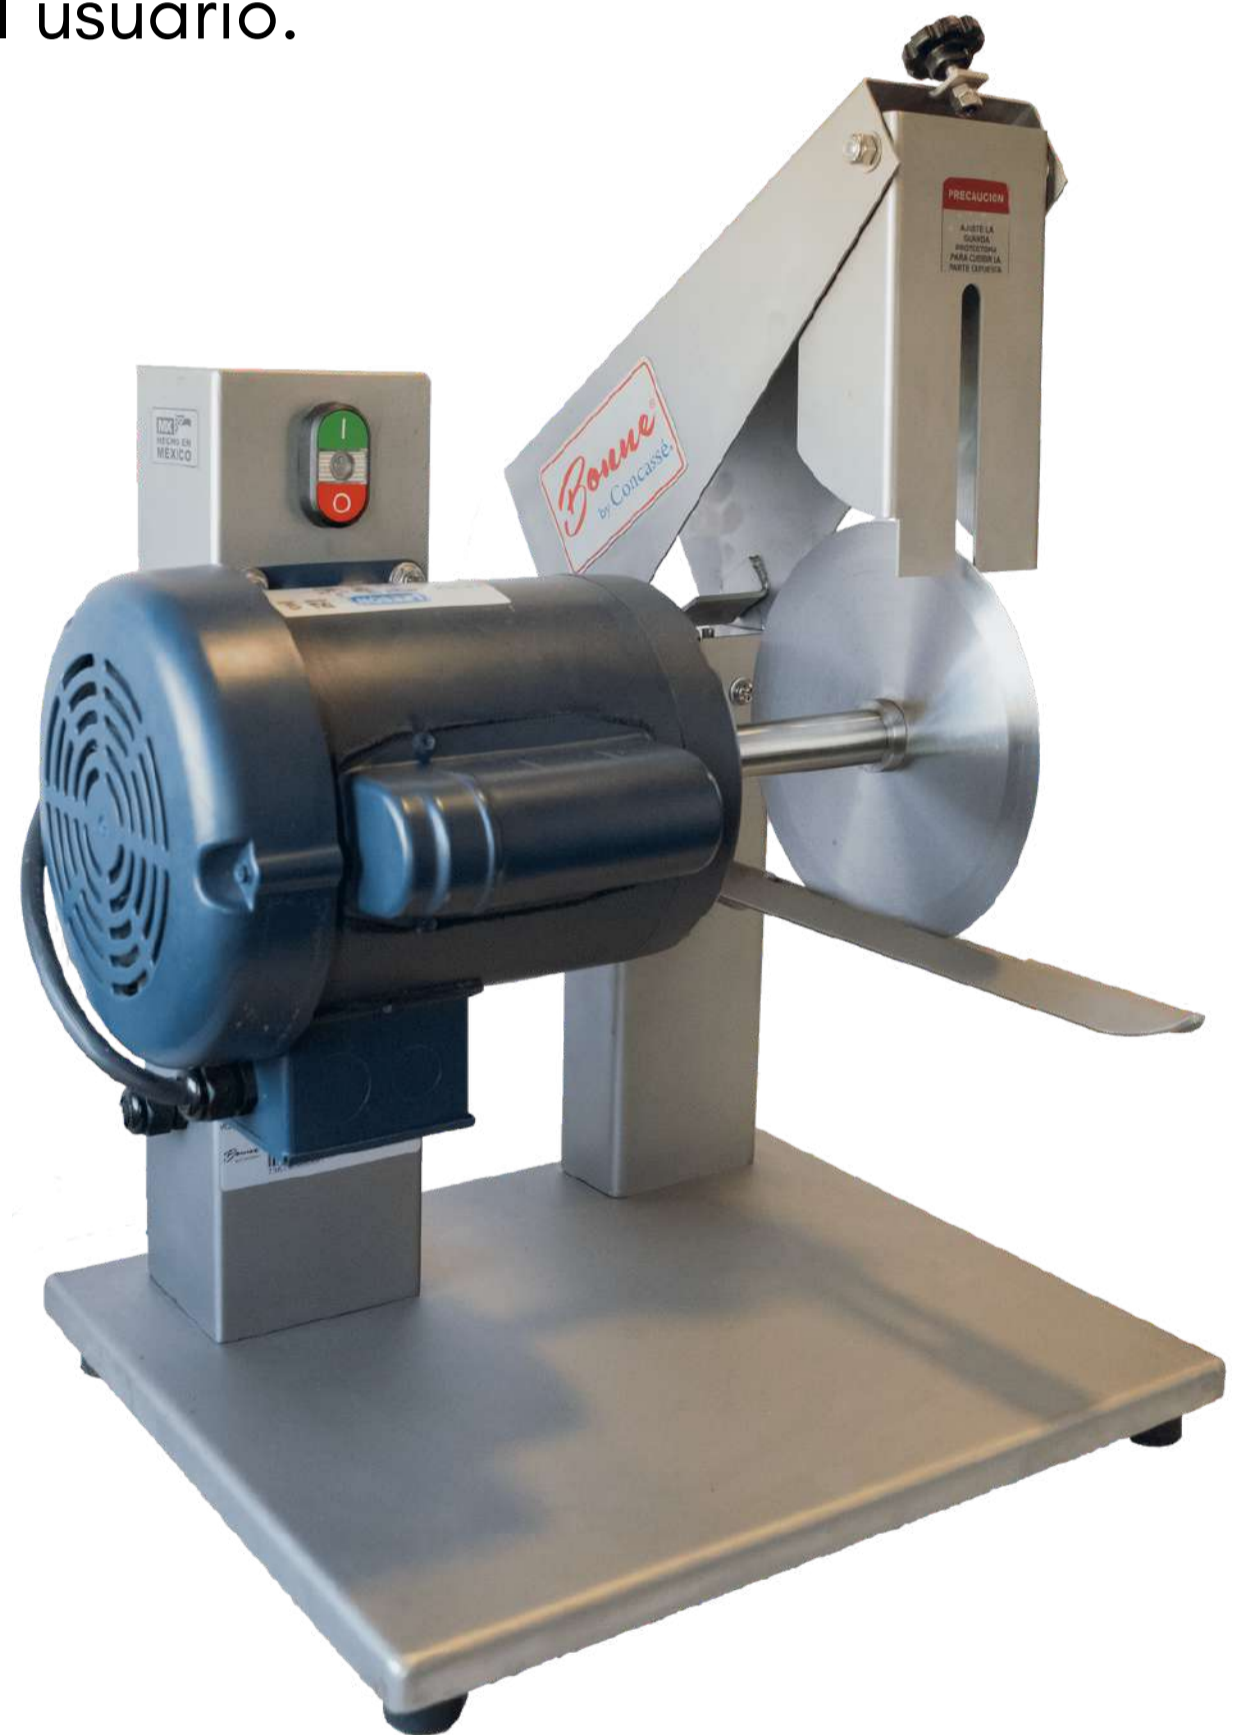

# CORTADORA DE POLLO

## ESPB20AI110    ESPB20AI220

- Cuchilla de larga duración fabricada en acero al cromo.
- Cortes precisos con la guía en acero inoxidable.
- Inter Lock para la seguridad del usuario.
- Fabricada para uso continuo.
- Motor 3/4 HP.

Especificaciones técnicas		
Motor	3/4	373 Watts
Voltaje	115 220	VAC
Corriente	7.2 Amp 4.1 Amp	115 V 220 V
Frecuencia	60 o 50 (1*)	Hz
Peso neto	23 kg	
Peso con empaque	25 kg	

\*El equipo se puede realizar en 50 o 60 Hz, no trabaja con ambas frecuencias.