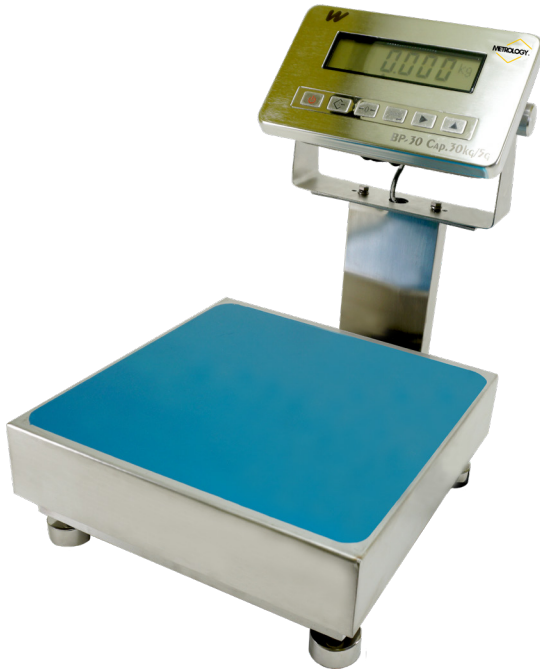

PLATAFORMA DE PISO BP- 200,400,600

- Capacidad 200kg/50g
  400kg/100g
  600kg/200g
- Multi-Funciones
- Display LED Rojo
- Puerto Serial RS-232

BÁSCULA HERMÉTICA ACERO INOXIDABLE BPW-6, 30

- Capacidad 6kg/1g,30kg/5g
- Multi-Funciones
- Display LCD c/Iluminación
- Nivel Hermeticidad IP-68
- 100% Acero Inoxidable

PLATAFORMA DE PISO BPW-60, 150, 300

- Capacidad 60kg/20g
  150kg/50g
  300kg/100g
- Multi-Funciones
- Display LCD c/Iluminación
- Nivel Hermeticidad IP-68
- 100% Acero Inoxidable