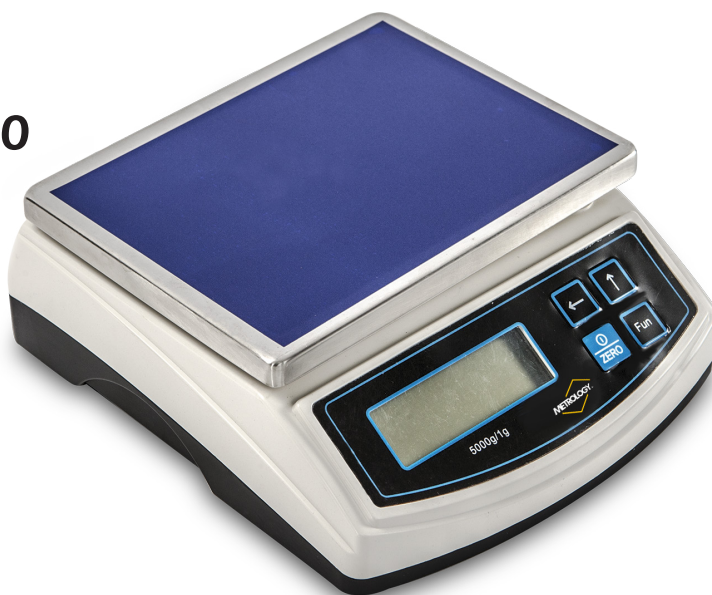

Báscula De Bolsillo BB-1000

- Capacidad 1,000g / 0.1g
- Multi-unidades.
- Display LCD
- Plato Al 6.3 cm x 7.6cm
- Baterías Alcalinas

Báscula para Chef BCH-5000

- Capacidad 5,000g/0.5g
- Multi-unidades.
- Función Over-Under
- Display LCD
- Plato Al de 18 cm x 14cm
- Batería alcalina "AAA"

Báscula Porcionadora BMP-3, 6, 15, 30

- Capacidad 3,6,15 y 30kg
- Multi-unidades.
- Función Over-Under
- Display LED Rojo
- Plato Al de 27 cm x 22cm
- Batería recargable 100h