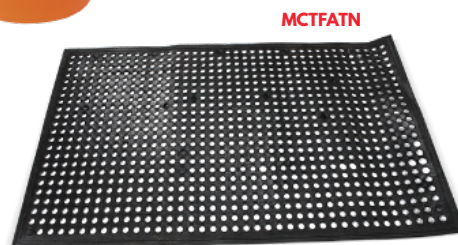

TAPETE ANTIFATIGA

CÓDIGO	DESCRIPCIÓN
MCTFATN	TAPETE ANTIFATIGA MODULAR HULE NEGRO (90 X 90 CMS)

SPINNER SECADOR PARA LECHUGA

CÓDIGO	DESCRIPCIÓN
MCEQSPIN	SPINNER 19 LT, NARANJA
MCEQSPIN02	SPINNER 10 LT, NARANJA

MANDILES / GUANTES / FUNDAS / ALMOHADILLAS

CÓDIGO	DESCRIPCIÓN
MCTXDEL2539	MANDIL (25"X 39"), VINYL
MCTXDELB2641	MANDIL AJUSTABLE (26"X 41") CON BOLSA, VINYL
MCTXDEL5731N	DELANTAL CORTO A CINTURA CON BOLSA, (57 X 31 CM), NEGRO
MCTXDEL7945N	DELANTAL CORTO A CINTURA CON BOLSA, (79 X 45 CM), NEGRO
MCTXDEL8371N	DELANTAL LARGO CON BOLSAS (83 X 71 CM), NEGRO
MCTXDEL9494N	DELANTAL LARGO A CINTURA CON BOLSA, (94 X 94 CM)
MCG13	GUANTES PROTECTORES, GRIS, 12.25" (80°C)
MCG15	GUANTES PROTECTORES, GRIS, 14.5" (80°C)
MCG17	GUANTES PROTECTORES, GRIS, 16" (80°C)
MCGMT13	GUANTES DE ALGODÓN, VERDE, 13" (200°C)
MCGMT15	GUANTES DE ALGODÓN, VERDE, 15" (200°C)
MCGMT17	GUANTES DE ALGODÓN, VERDE, 17" (200°C)
MCGMT24	GUANTES DE ALGODÓN, VERDE, 24" (200°C)
MCGA13	GUANTES PROTECTORES (ALTAS TEMPERATURAS), BEIGE, 13" (300°C)
MCGA17	GUANTES PROTECTORES (ALTAS TEMPERATURAS), BEIGE, 16" (300°C)
MCTXFS01	FUNDA PARA MANGO DE SARTÉN, NEGRO C/CHILES (HASTA 126°C)
MCTXFS02	FUNDA PARA MANGO DE SARTÉN, GRIS (HASTA 126°C)
MCTXFS03	FUNDA PARA MANGO DE SARTÉN, VERDE (HASTA 126°C)
MCTXFC01	ALMOHADILLA TÉRMICA SENCILLA (20.5CM X 28CM) (HASTA 200°C)
MCTXFC02	ALMOHADILLA TÉRMICA GRIS 8" X 8"
MCTXFC03	ALMOHADILLA TÉRMICA VERDE 8" X 8"
MCTXFC04	ALMOHADILLA TÉRMICA C/BOLSA BEIGE (21.5 X 24CM)

MCTFATN