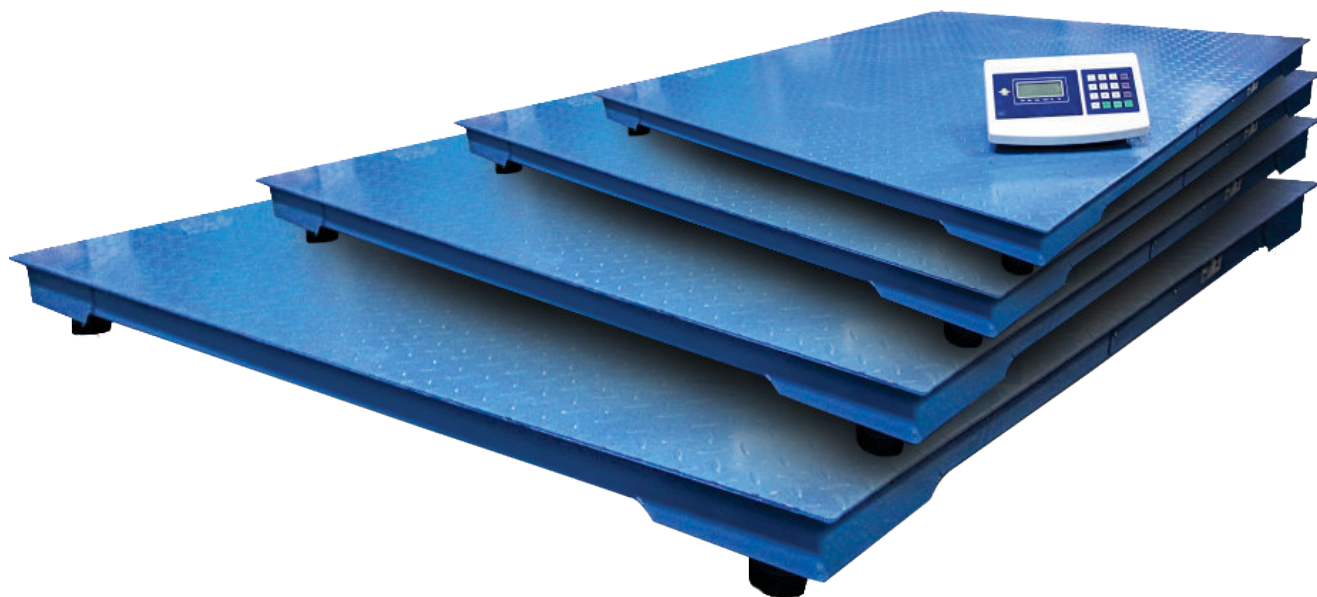

BÁSCULA DE PLATAFORMA MODELO PBP