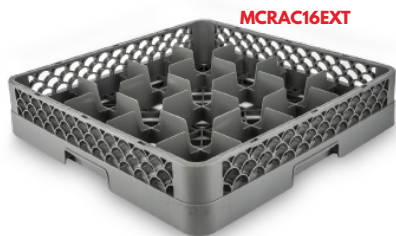

MCRAC16EXT