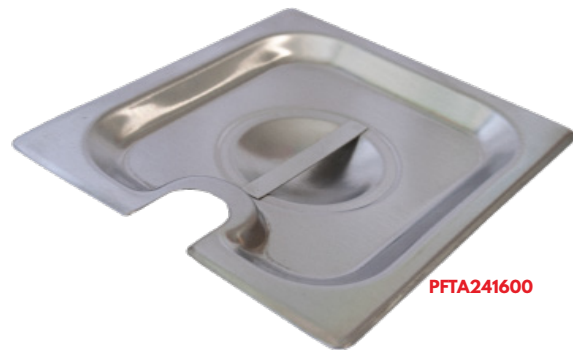

Insertos Panforte

-Hecho en México

-Calibre 24

-Acero Grado alimenticio

-Acabado liso

PFT241300

PFTA241600

INSERTOS DE POLICARBONATO*