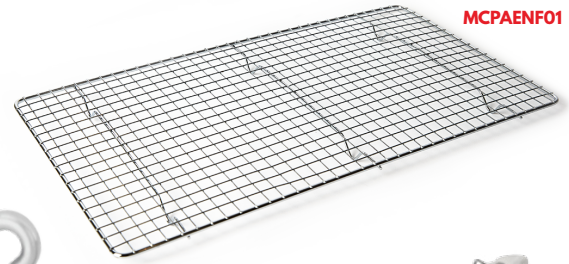

REJILLA PARA ENFRIAR AI

CÓDIGO	DESCRIPCIÓN
MCPAENF01	REJILLA PARA ENFRIAR, ENTERO
MCPAENF02	REJILLA PARA ENFRIAR, MEDIO
MCPAENF03	REJILLA PARA ENFRIAR, TERCIO
MCPAENF04	REJILLA CROMADA PARA CHAROLA 12" X 16"

MCPAENF01

RACK PARA CHAROLAS PANADERAS

CÓDIGO	DESCRIPCIÓN
MCPALCAR10	RACK P/ CHAROLA PANADERA CAP. 10 PIEZAS
MCPALCAR20	RACK P/ CHAROLA PANADERA CAP. 20 PIEZAS
MCPALCARF10	FUNDA PARA CARRO RACK CAP. 10 PIEZAS
MCPALCARF20	FUNDA PARA CARRO RACK CAP. 20 PIEZAS

PINZAS PARA PAN AI

CÓDIGO	DESCRIPCIÓN
MCP240900	PINZA 9" CAL 24, 0.65MM
MCP241300	PINZA 12" CAL 24, 0.65MM
MCP241600	PINZA 16" CAL 24, 0.65MM