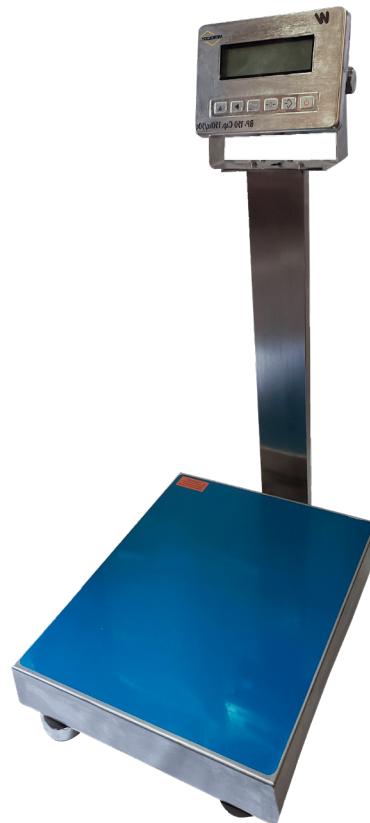

PLATAFORMA DE PISO BP- 200,400,600

- Capacidad 200kg/50g
  400kg/100g
  600kg/200g
- Multi-Funciones
- Display LED Rojo
- Puerto Serial RS-232

BÁSCULA HERMÉTICA ACERO INOXIDABLE BPW-6, 30

- Capacidad 6kg/1g,30kg/5g
- Multi-Funciones
- Display LCD c/Iluminación
- Nivel Hermeticidad IP-68
- 100% Acero Inoxidable

PLATAFORMA DE PISO BPW-60, 150, 300

- Capacidad 60kg/20g
  150kg/50g
  300kg/100g
- Multi-Funciones
- Display LCD c/Iluminación
- Nivel Hermeticidad IP-68
- 100% Acero Inoxidable