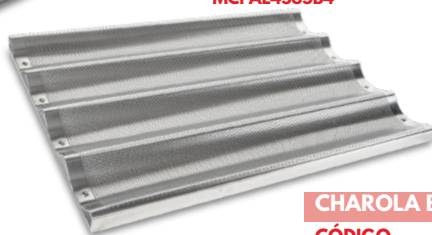

MCPAL4565B4

CHAROLA PARA MUFFINS ALUMINIO

CÓDIGO	DESCRIPCIÓN
MCPALMUF24	CHAROLA 24 PZS
MCPALMUFNS24	CHAROLA 24 PZS ANTIADHERENTE

MOLDE PARA CAKE ALUMINIO

CÓDIGO	DESCRIPCIÓN
MCPAL1002	MOLDE (10" X 2")
MCPAL1202	MOLDE (12" X 2")
MCPAL1402	MOLDE (14" X 2")