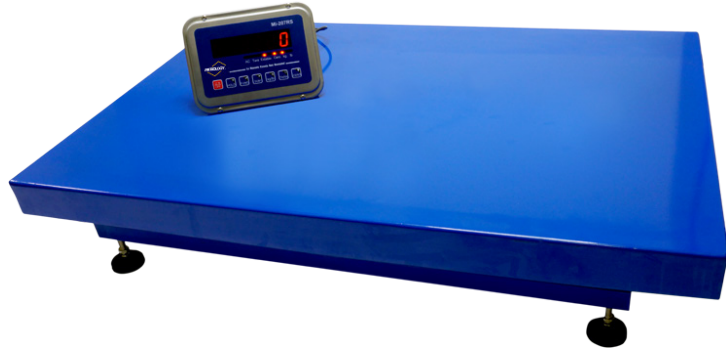

PLATAFORMA DE PISO BP- 200,400,600

- Capacidad 200kg/50g
  400kg/100g
  600kg/200g
- Multi-Funciones
- Display LED Rojo
- Puerto Serial RS-232

BÁSCULA HERMÉTICA ACERO INOXIDABLE BPW-6, 30

- Capacidad 6kg/1g,30kg/5g
- Multi-Funciones
- Display LCD c/Iluminación
- Nivel Hermeticidad IP-68
- 100% Acero Inoxidable

PLATAFORMA DE PISO BPW-60, 150, 300

- Capacidad 60kg/20g
  150kg/50g
  300kg/100g
- Multi-Funciones
- Display LCD c/Iluminación
- Nivel Hermeticidad IP-68
- 100% Acero Inoxidable